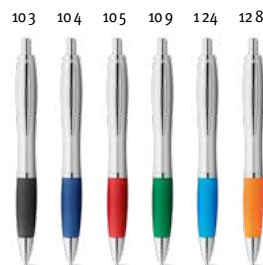

Swing 91019

Kemijska olovka od ABS-a s aluminijskim klipom i protuklznim držačem u boji. Dostupan u širokoj paleti boja. Plava tinta.

∅12 x 140 mm

DUV, PDP