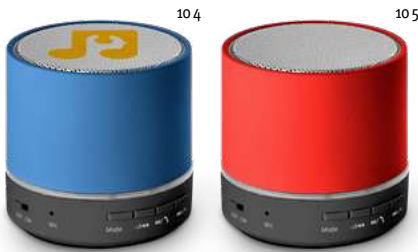

± 48 x 26 x 47 mm

🏠 PDP DUV, LSR

106

Caetano 97188

Bežične slušalice izrađene od recikliranog ABS-a (100% rABS), s BT v5.4 prijenosom. Kutija za punjenje ima digitalni zaslon koji prikazuje razinu napunjenosti i ima kapacitet od 200 mAh, nudeći autonomiju od približno 4 sata. Slušalice vam omogućuju odgovaranje na pozive, kontrolu glasnoće i playlistu na vašem mobilnom uređaju. Uključuje USB-C kabel za punjenje. Isporučuje se u poklon kutiji od kraft papira.

± 61 x 49 x 29 mm | Kutija: 62 x 32 x 74 mm

🏠 PDP

Potpuno prilagodljiva rešetka

Re-Perey 97176

Prijenosni zvučnik izrađen od recikliranog ABS-a (100% rABS). Uz BT 5.3 bežični prijenos, ima čitač microSD kartica, 3,5 mm AUX izlaz i automatsku reprodukciju putem USB-A priključka. Njegova zvučna snaga od 3 W i baterija od 400 mAh daju mu približno trajanje baterije od 4 sata i 30 minuta. Omogućuje vam odgovaranje na pozive zahvaljujući ugrađenom mikrofonu, kontrolu glasnoće i playlistu vašeg mobilnog uređaja. Uključuje USB-C kabel za punjenje. Isporučuje se u poklon kutiji od recikliranog kraft papira, koja se može ponovno koristiti kao držač za pametni telefon.