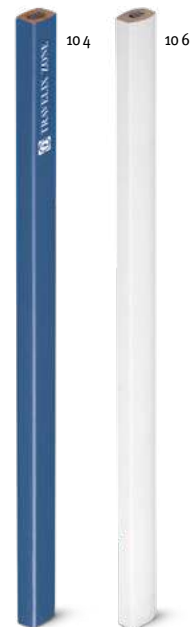

Grafit Colour 91725

Pravokutna stolarska olovka u boji drveta (nešiljena). Idealna za označavanje svih površina. Stupanj tvrdoće: HB.

± 11 x 175 x 7 mm

➤ PDP, DUV