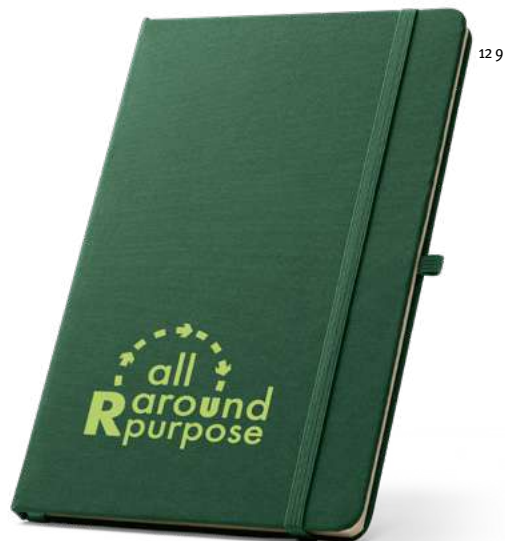

160

A5 Dickinson 93286

A5 bilježnica tvrdog uveza izrađena od papira šećerne trske (80% šećerne trske). Unutrašnjost sadrži 160 stranica na linije izrađenih od papira šećerne trske (80% šećerne trske) (90 g/m²), traku za razdvajanje i elastičnu traku za zatvaranje bilježnice.

147 x 216 mm

TRS, SCR, TRD

104

A5 Proust 93287

A5 bilježnica s prstenovima, tvrdi uvez, od papira od šećerne trske (80% šećerne trske). Sadrži 160 običnih stranica od papira od šećerne trske (80% šećerne trske) (90 g/m²) i elastiku za zatvaranje bilježnice.

147 x 214 mm

TRS, SCR, TRD, HTS

rPET blokovi za bilježnice

Drugi život za vaše plastične boce.

A5 **Anne** 93297

A5 bilježnica, s tvrdim koricama od recikliranog poliestera (100% rPET) 300D sa zaobljenim kutovima. Sadrži 160 stranica na crte od 100% recikliranog papira boje bjelokosti, traku za odvajanje, držač za olovku (nije uključena) i elastičnu traku za zatvaranje. Simbol rPET ispisan je bijelom bojom na dnu hrpta.