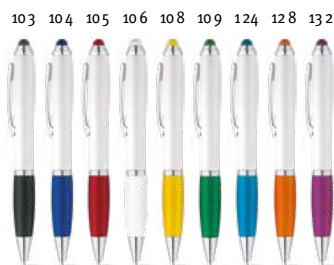

∅12 x 140 mm

 PDP, DUV

 **Swing 91019**

Kemijska olovka od ABS-a s aluminijskim klipom i protuklznim držačem u boji. Dostupan u širokoj paleti boja. Plava tinta.

∅12 x 140 mm

 DUV, PDP

 **Sans 91634**

 Kemijska olovka od ABS-a s metalnim klipom i okretnim mehanizmom. Prikladna za upotrebu na uređajima zbog dodirnog vrha i neklizajuće funkcije, dostupna u širokoj paleti boja. Plava tinta.