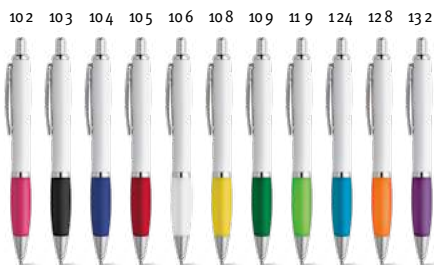

Move 81132

Dostupne boje:
102, 103, 104, 105, 106, 108, 109, 119, 124, 128, 132

Move Bk 81161

Dostupne boje:
104, 105, 106, 109, 124

Kemijska olovka od ABS-a sa klipom i metalnim detaljima. Bijelo tijelo s neklizajućim dijelovima u boji. Dostupna u širokoj paleti boja. Crna tinta.

∅12 x 140 mm

PDP, DUV