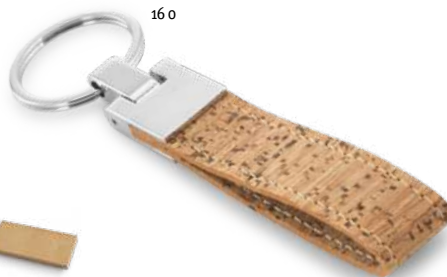

Corks 93145

Privjesak od pluta i metala. Isporučuje se s kraft kutijom.

± 20 x 100 mm | Kutija: 54 x 125 x 16 mm

DUV, LSR, TRS, TRD, SCR