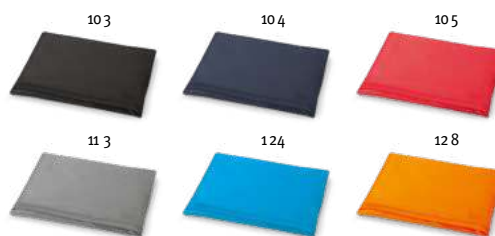

400 x 360 x 120 mm

 TXP

Sklopive torbe

U različitim oblicima i bojama, idealne su za nošenje sitnica ili za odlazak u kupovinu. Izbjegnite kupnju vrećica za jednokratnu upotrebu odabirom naših sklopivih vrećica.