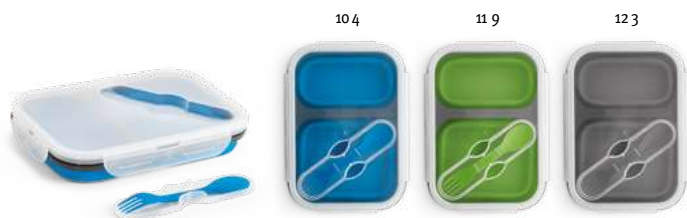

2 odeljka

0,7L⁺

104

104

119

123

2 u 1 pribor za jelo, vilica i žlica

0,6L⁺

119

104

105

119

123

Dill 93848

Sklopiva hermetička kutija od silikona i PP plastike sa 2 odeljka kapaciteta 480 mL i 760 mL. Na vrhu poklopca nalazi se pretinac za jedan komada pribora za jelo (pribor uključen). Pribor čine vilica i nož u jednom. Pogodno za upotrebu u mikrovalnoj pećnici (poklopac se mora ukloniti).

212 x 153 x 73 mm | Složeno: 212 x 153 x 38 mm

PDP

Saffron 93847

Sklopiva hermetička kutija od silikona i PP plastike sa pregradom zapremine do 640 mL. Na vrhu poklopca nalazi se prostor za odlaganje jednog komada posuđa (uključeno). Pribor čine vilica i nož u jednom. Pogodno za upotrebu u mikrovalnoj pećnici (poklopac se mora ukloniti).

160 x 110 x 66 mm | Složeno: 160 x 110 x 40 mm

PDP

Otvaračem za boce

Sa zaštitnim poklopcem

114

106

114

105

104

105

106

Mikus 93872

Nož od nehrđajućeg čelika i PP plastike sa zaštitnim poklopcem.

205 x 31 x 13 mm

PDP, LSR

Tokev 93870

Rezač za pizzu sa otvaračem za bocu.

132 x 63 x 8 mm

DUV, PDP

94762
Astrada
200