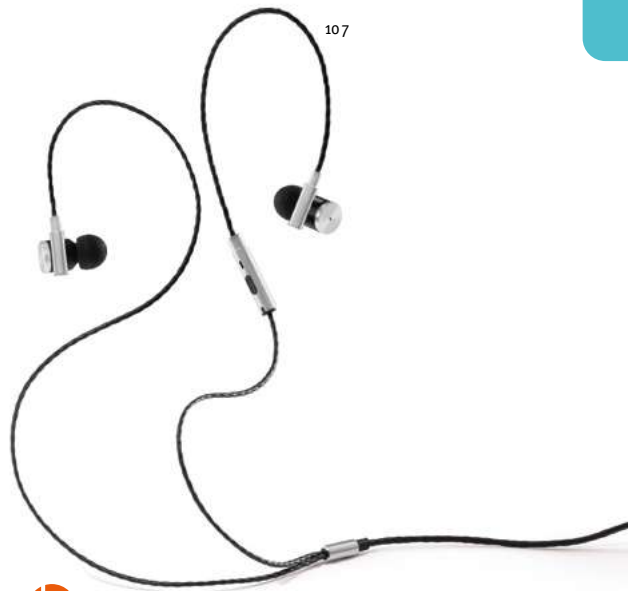

107

Vibration 97923

Vibration su moderne slušalice od metala i ABS plastike, koje se ističu metalik finišem na različitim detaljima proizvođača. Vibration se isporučuju u poklon kutiji.

20 x 18 x 20 mm | Kutija: 88 x 97 x 45 mm

LSR