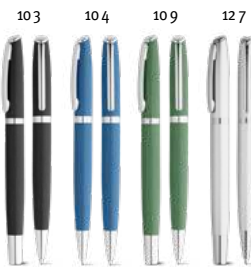

Re-Lando Set 91778

Set rolera i kemijske olovke s tijelom od recikliranog aluminija (100% rAL) s metalnim klipom i vrhom. Setovi su u istoj boji, a kemijska olovka ima okretni mehanizam. Plava tinta. Isporučuje se u kutiji od 100% recikliranog.

↳ Roler: Ø11 x 140 mm | Kemijska olovka: Ø11 x 140 mm |
Kutija: 178 x 46 x 29 mm

↳ LSR, PDP, SCR