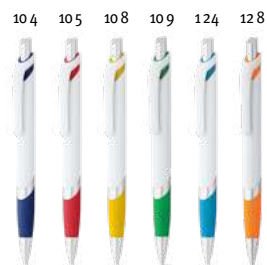

Kemijska olovka od ABS-a sa okretnim mehanizmom, klipom i metalik završnicom.

∅11 x 146 mm

PDP, DUV

Ergonomski dizajn

 **Boop** 81129

 Kemijska olovka od ABS-a sa klipom i okretnim mehanizmom.

∅11 x 147 mm

 PDP