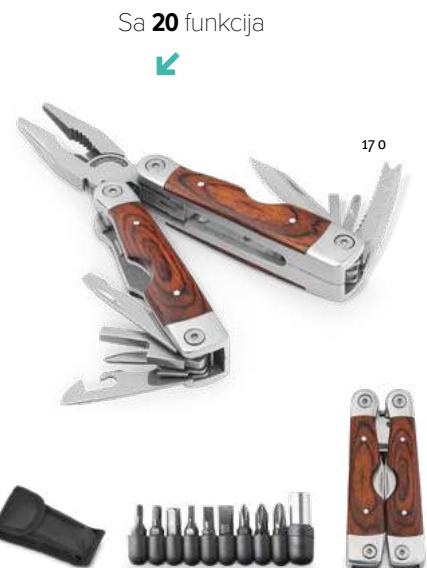

Sa 20 funkcija

Inox Magnum 94022

Sklopiva klijesta s višenamjenskim alatima od nehrđajućeg čelika i drva. Uključuje 20 funkcija: klijesta, odvijač, svrdla x10, kožno šilo, otvarač za boce, ravnalo, skidač ribljih ljuski i udica, PH odvijač, ravni odvijač, nož i vijak. Isporučuje se u poliesterskoj vrećici.

45 x 100 x 25 mm | Futrola: 65 x 140 x 30 mm

PDP