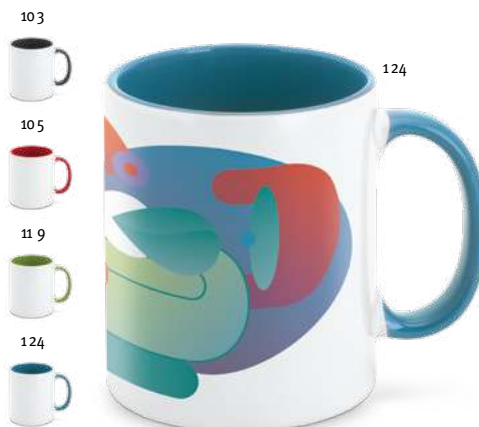

Keramička šalice, pogodna za sublimaciju, zapremine do 350 mL. Isporučuje se u poklon kutiji. Šalice se može prati u perilici posuda i otporna je na najmanje 250 ciklusa pranja (uključuje sublimacijski ispis) prema EN12875-1.

∓ Ø82 x 95 mm | Kutija: 102 x 117 x 88 mm

SUB PDP