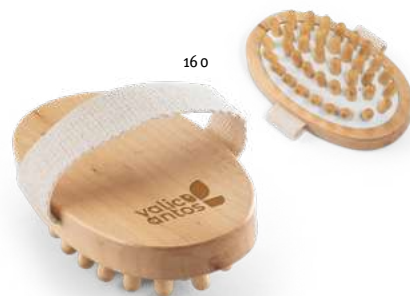

Ø180 x 130 mm

 TRS

160

 **Downey** 95058

Drvena anticelulitna masažna četka za kupku (250 g/m²). S pamučnom ručkom za pomoć pri masaži tijela. Isporučuje se u kraft kutiji.

Četka: 130 x 75 x 40 mm | Kutija: 135 x 80 x 45 mm