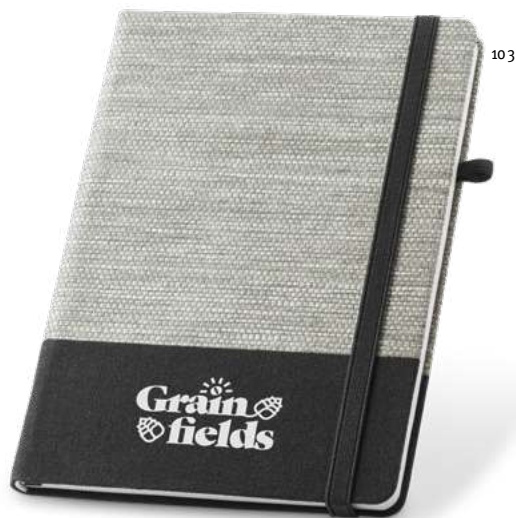

A5 **Rousseau 93268**

A5 notes sa tvrdim koricama i zaobljenim kutevima, napravljen od prirodnih vlakana slame i pamučnog platna. Notes ima 192 bijele stranice na linije (70 g/m²), zabilježku, elastiku i držač za olovke (olovka nije uključena).

150 x 210 mm

TR5, TRD